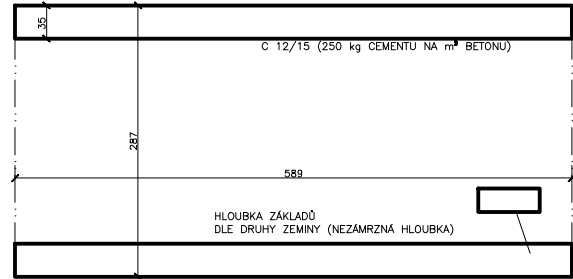

PŮDORYS

ZÁKLADY (patky)

PODÉLNÝ ŘEZ

PŘÍČNÝ ŘEZ

BOČNÍ POHLED

ČELNÍ POHLED

ZADNÍ POHLED

Kreslil:	P.Havel	www.septiky-zumpy.cz
Měřítko:	1:50	Prodejce: Septiky, zumpy, jímký, garáže s.r.o.
Datum:	11.2009	Palachova 51 412 01 Litoměřice
Výkres:	JEDNOGARÁŽ	