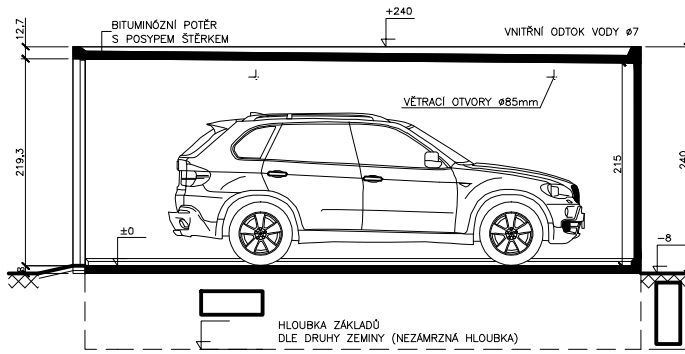

PŮDORYS

ZÁKLADY (patky)

PODÉLNÝ ŘEZ

PŘÍČNÝ ŘEZ

BOČNÍ POHLED

ČELNÍ POHLED

ZADNÍ POHLED

Kreslil:	P.Havel	www.septiky-zumpy.cz
Měřítko:	1:50	Prodejce: Septiky, zumpy, jímký, garáže s.r.o.
Datum:	11.2009	Palachova 51 412 01 Litoměřice
Výkres:	JEDNOGARÁŽ	